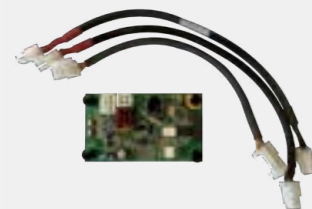

BOLERO LINE

Tilbehør

Pidestall

Øk tappehøyden fra 120 til 240 mm for å fylle kanner.

Termoskanner

Ulike størrelser i rustfritt stål, kanner med doble vegger med roterende lokk og trykknapp for dispensering.

Bolero Turbo (XL)-pidestall

Øk tappehøyden til 342 mm for å fylle kanner. Bolero Turbo kan fylle én kanne, mens Bolero Turbo XL kan fylle to kanner samtidig.

MDB servicesett

Et MDB-servicesett er nødvendig for å koble maskinen til et nettbasert (betalings)system.